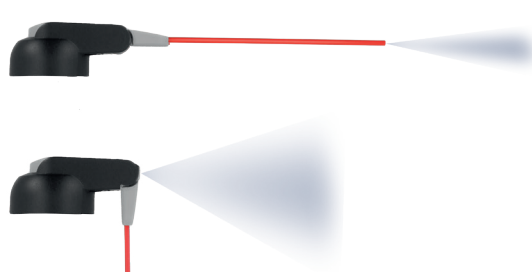

DUAL SPRAY NOZZLE

Onze hoogwaardige spuitbussen, nu voorzien van Dual Spray Nozzle

Bij Matrix Benelux streven we altijd naar de beste oplossingen voor onze klanten. Daarom zijn we trots om onze nieuwe Dual Spray Nozzles voor Performance- en Foodmax-spuitbussen te introduceren. Traditionele spuitkoppen kunnen soms druppelen en morsen, waardoor het lastig is om nauwkeurig te werken. Met onze Dual Spray Nozzle is dat verleden tijd!

Onze Dual Spray Nozzle is ontworpen met een antislipknop voor stevige grip, waardoor je geen gedoe meer hebt met druppelen en morsen. Bovendien minimaliseert de nieuwe doseerfunctie verspilling. Hierdoor gebruik je altijd de juiste hoeveelheid en voorkom je onnodig verbruik. Beschikbaar op onze lijn van smeermiddel- en reinigingspuitbussen.

Variabel spuitpatroon

Nauwkeurig of breed spuitpatroon

Verwijderbaar vergrendelingslipje

- **De dual spray nozzle!**

Onze verbeterde spuitbussen zijn nu voorzien van een Dual Spray Nozzle die zowel een brede als een precieze sproeipatroon biedt.

Dankzij de vaste buis is de toepassing gedoseerd, waardoor de spuitbus niet druppelt of morst.

- **Ontworpen voor de perfecte pasvorm**

De Dual Spray Nozzle past zowel op onze spuitbussen van 400 ml en 500 ml. Bovendien is het geschikt voor formuleringen met zowel een lage als hoge viscositeit