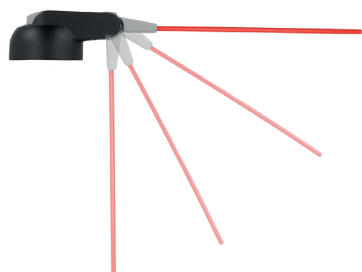

DUAL SPRAY NOZZLE

Onze hoogwaardige spuitbussen, nu voorzien van Dual Spray Nozzle

Bij Matrix Benelux streven we altijd naar de beste oplossingen voor onze klanten. Daarom zijn we trots om onze nieuwe Dual Spray Nozzles voor Performance- en Foodmax-spuitbussen te introduceren. Traditionele spuitkoppen kunnen soms druppelen en morsen, waardoor het lastig is om nauwkeurig te werken. Met onze Dual Spray Nozzle is dat verleden tijd!

Onze Dual Spray Nozzle is ontworpen met een antislipknop voor stevige grip, waardoor je geen gedoe meer hebt met druppelen en morsen. Bovendien minimaliseert de nieuwe doseerfunctie verspilling. Hierdoor gebruik je altijd de juiste hoeveelheid en voorkom je onnodig verbruik. Beschikbaar op onze lijn van smeermiddel- en reinigingspuitbussen.

- **Nog nauwkeuriger spuiten**

Onze dubbele spuitmond is ontworpen met een stevige constructie en een handige antislipknop, waardoor hij gemakkelijk te hanteren en te controleren is.

- **Druppelt of morst niet!**

Dankzij de vaste buis is de toepassing gedoseerd, waardoor de spuitbus niet druppelt of morst.

- **Ontworpen voor de perfecte pasvorm**

De Dual Spray Nozzle past zowel op onze spuitbussen van 400 ml en 500 ml. Bovendien is het geschikt voor formuleringen met zowel een lage als hoge viscositeit